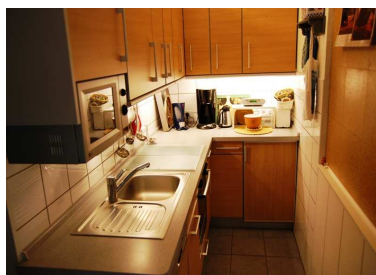

**Anreise:** ab 15.00 Uhr

**Abreise:** bis 11.00 Uhr

„Anni's Utkiek“ im EG, urgemütlich eingerichtet, bietet Platz für 4 Personen. Das großzügige Wohnzimmer mit Kamin garantiert traumhafte Abende bei einem Glas Wein. Vom Essplatz aus haben Sie einen wunderschönen Blick in den Vorgarten und auf den See. Ruhen Sie sich in der gemütlichen Sitzecke aus, hören Sie Musik oder sehen Sie sich Ihre Lieblingssendung im TV an. Die moderne Küche bietet alles was man heute erwarten kann: Spülmaschine, Mikrowelle, ausreichend Geschirr, Besteck, Töpfe und Pfannen. In zwei Schlafzimmern finden Sie die nächtliche Ruhe, um am nächsten Tag wieder auf Entdeckungsreise zu gehen. Das Badezimmer ist mit einer Dusche ausgestattet. Die überdachte Terrasse mit Gartentisch und Stühlen liegt sehr geschützt mit Blick in den Garten, wo auch der Strandkorb steht.